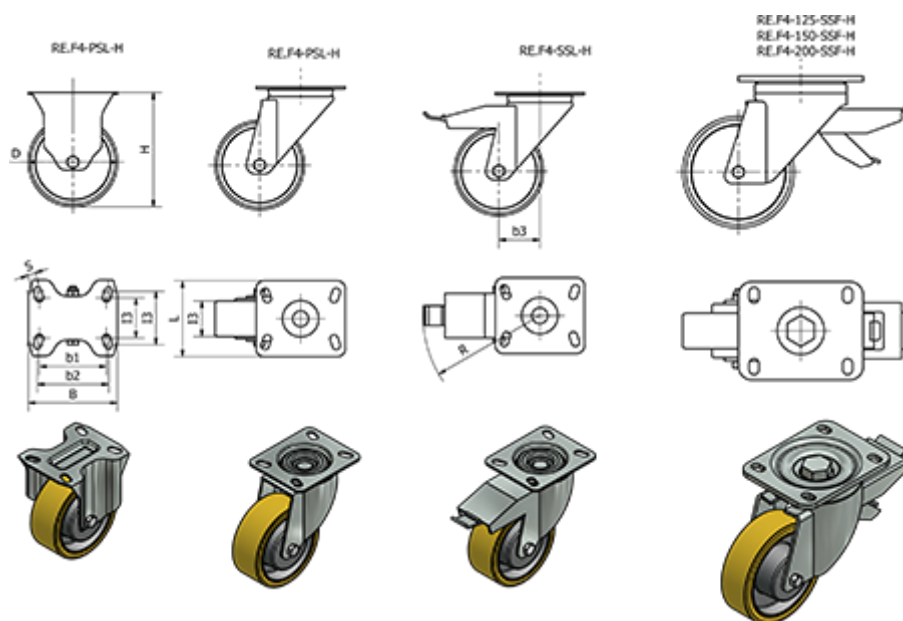

Varenummer: 2314451462  
 Beskrivelse: E+G støbejerns hjul 451462  
 RE.F4-125-PSL-H - Fast konsol

## Mål

B	= 140	I2	= 87	Vægt (g) = 3360
b1	= 105	I3	= 50	
b2	= -	Kode	= 451462	
b3	= 70	L	= 110	
D	= 125	R	= 126	
Dynamisk belastning (N)	= -	Rullemodstand (N)	= 2700	
H	= 170	s	= 11	
I1	= 73	Type	= RE.F4-125-PSL-H	